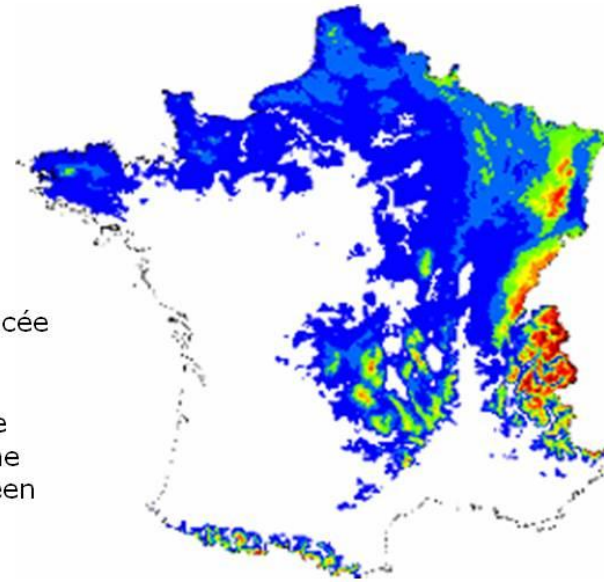

## Repartition du hêtre en France

**HÊTRE**

2010

F Houllier, JF Dhôt  
[www.nancy.inra.fr](http://www.nancy.inra.fr)

**HÊTRE**

**recul**  
10 km/an

le  
Hêtre  
espèce menacée  
?

remplacée  
par le chêne  
méditerranéen  
?