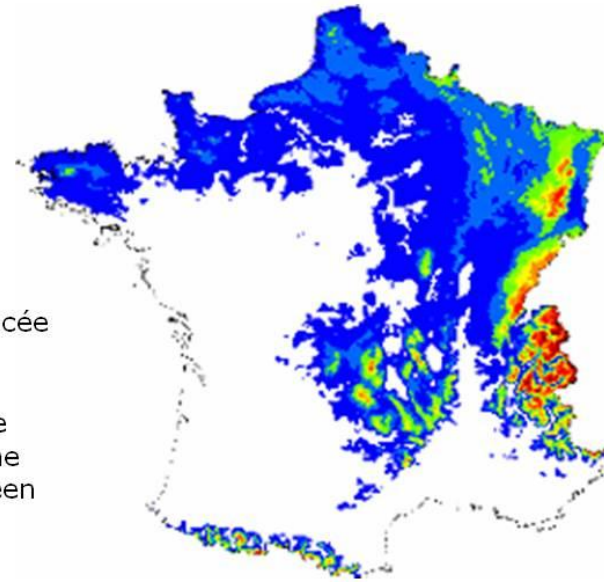

Repartition du hêtre en France

HÊTRE

2010

F Houllier, JF Dhôt
www.nancy.inra.fr

HÊTRE

recul
10 km/an

le
Hêtre
espèce menacée
?

remplacée
par le chêne
méditerranéen
?